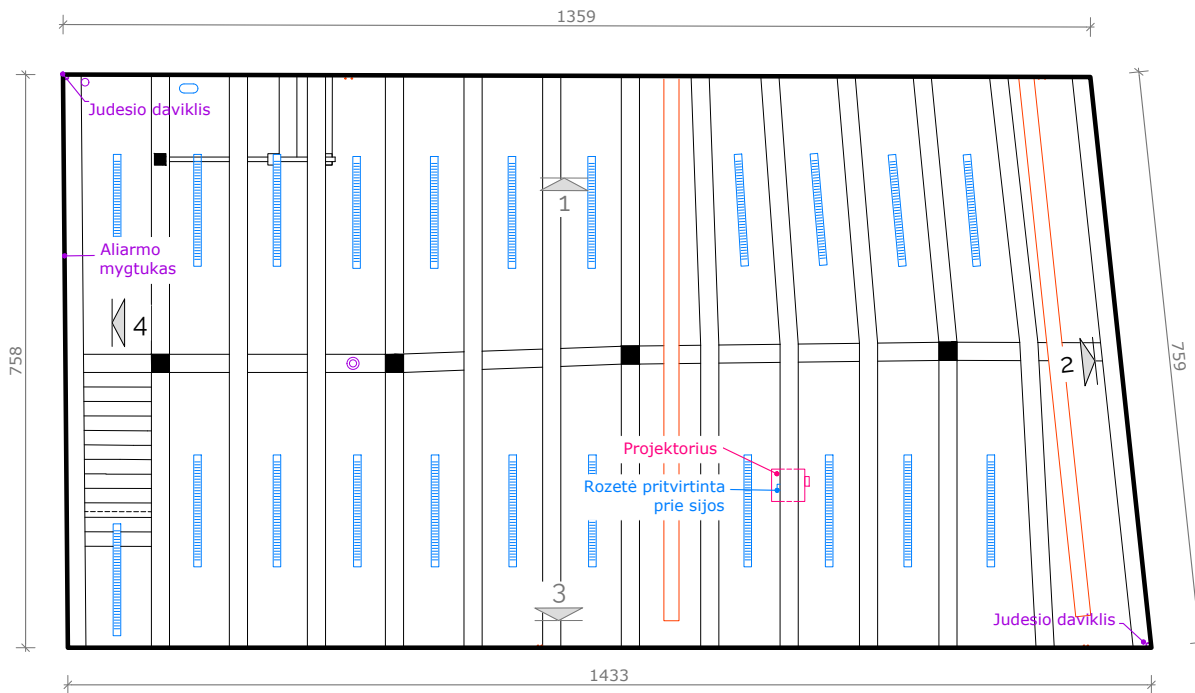

Kauno miesto muziejaus
Tautinės muzikos skyrius

Akmeninė salė

PLANAS

ŽYMĖJIMAS

- Ekspozicijų ir renginių įranga
- Elektros įranga
- Apsaugos sistemos
- Šildymo ir vėdinimo sistemos
- Baldai

Kauno miesto muziejaus
Tautinės muzikos skyrius

Akmeninė salė

LUBŲ PLANAS

ŽYMĖJIMAS

- Ekspozicijų ir renginių įranga
- Elektros įranga
- Apsaugos sistemos
- Šildymo ir vėdinimo sistemos
- Baldai

Akmeninė salė

IŠKLOTINĖS 1 - 2

Išklotinė 1

Išklotinė 2