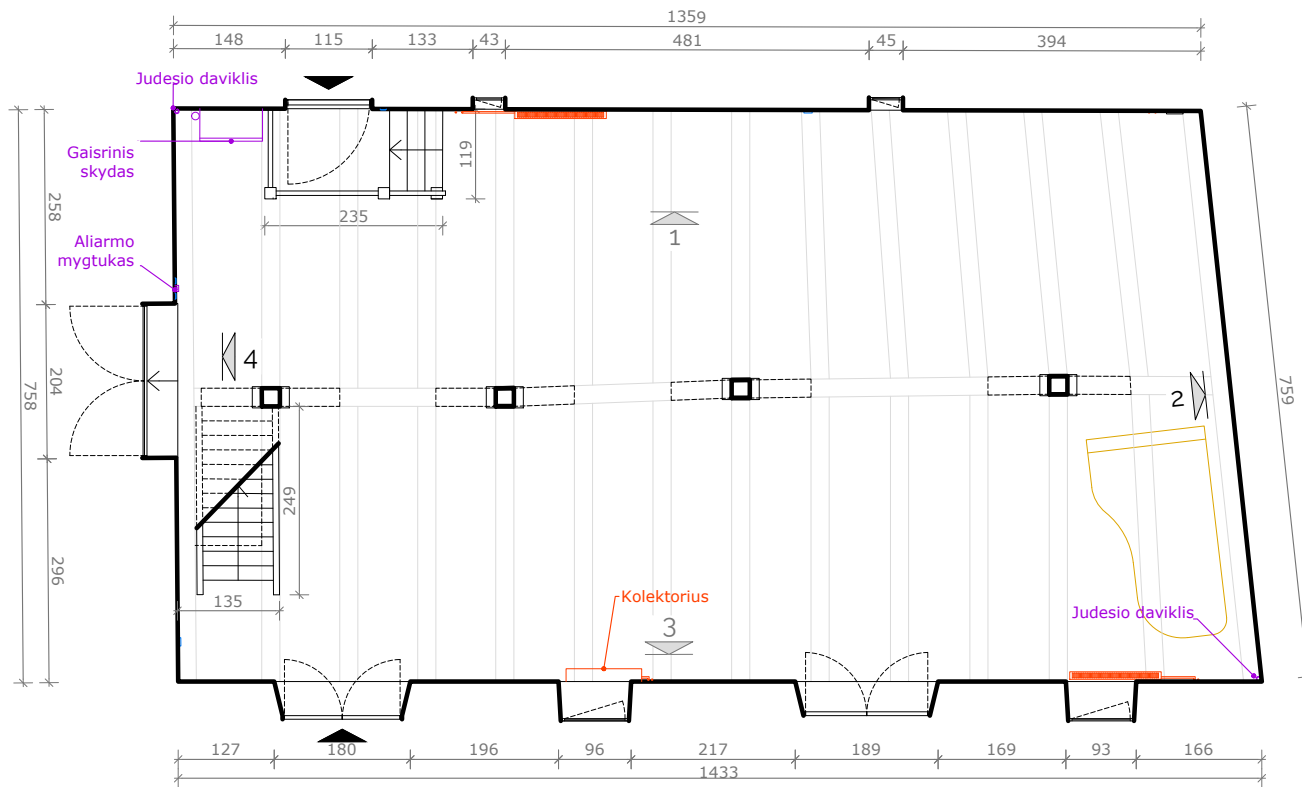

Kauno miesto muziejaus
Tautinės muzikos skyrius

Akmeninė salė

PLANAS

ŽYMĖJIMAS

- Ekspozicijų ir renginių įranga
- Elektros įranga
- Apsaugos sistemos
- Šildymo ir vėdinimo sistemos
- Baldai

Kauno miesto muziejaus
Tautinės muzikos skyrius

Akmeninė salė

LUBŲ PLANAS

ŽYMĖJIMAS

- Ekspozicijų ir renginių įranga
- Elektros įranga
- Apsaugos sistemos
- Šildymo ir vėdinimo sistemos
- Baldai

Akmeninė salė

IŠKLOTINĖS 1 - 2

Išklotinė 1

Išklotinė 2