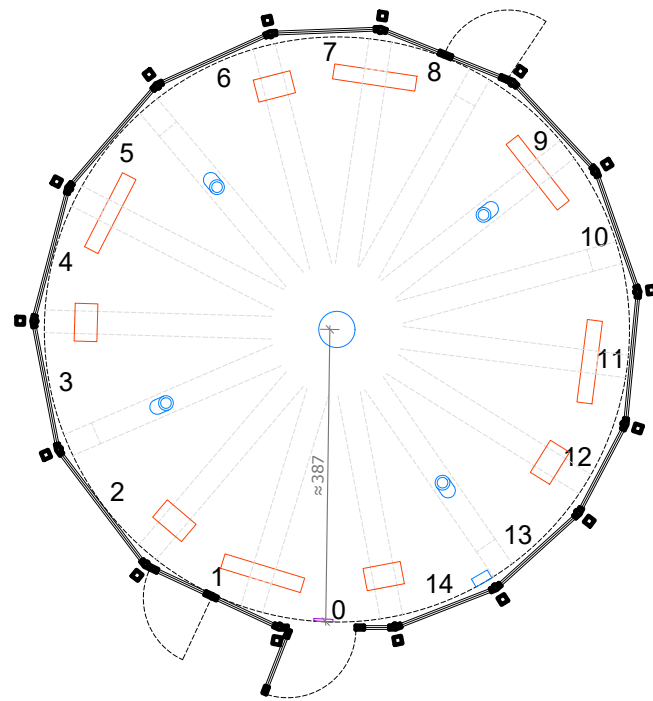

Kauno miesto muziejaus
Pilies skyrius

Laikinių ekspozicijų salė

PLANAS

0 1 2 3 4 5m

ŽYMĖJIMAS

- Ekspozicijų ir renginių įranga
- Elektros įranga
- Apsaugos sistemos
- Šildymo ir vėdinimo sistemos
- Baldai

Laikinių ekspozicijų salė