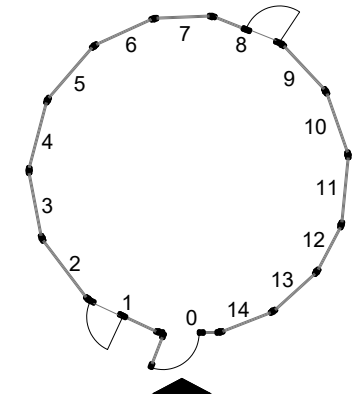

Laikinių ekspozicijų salė

IŠKLOTINĖS

ŽYMĖJIMAS

- Ekspozicijų ir renginių įranga
- Elektros įranga
- Apsaugos sistemos
- Šildymo ir vėdinimo sistemos
- Baldai