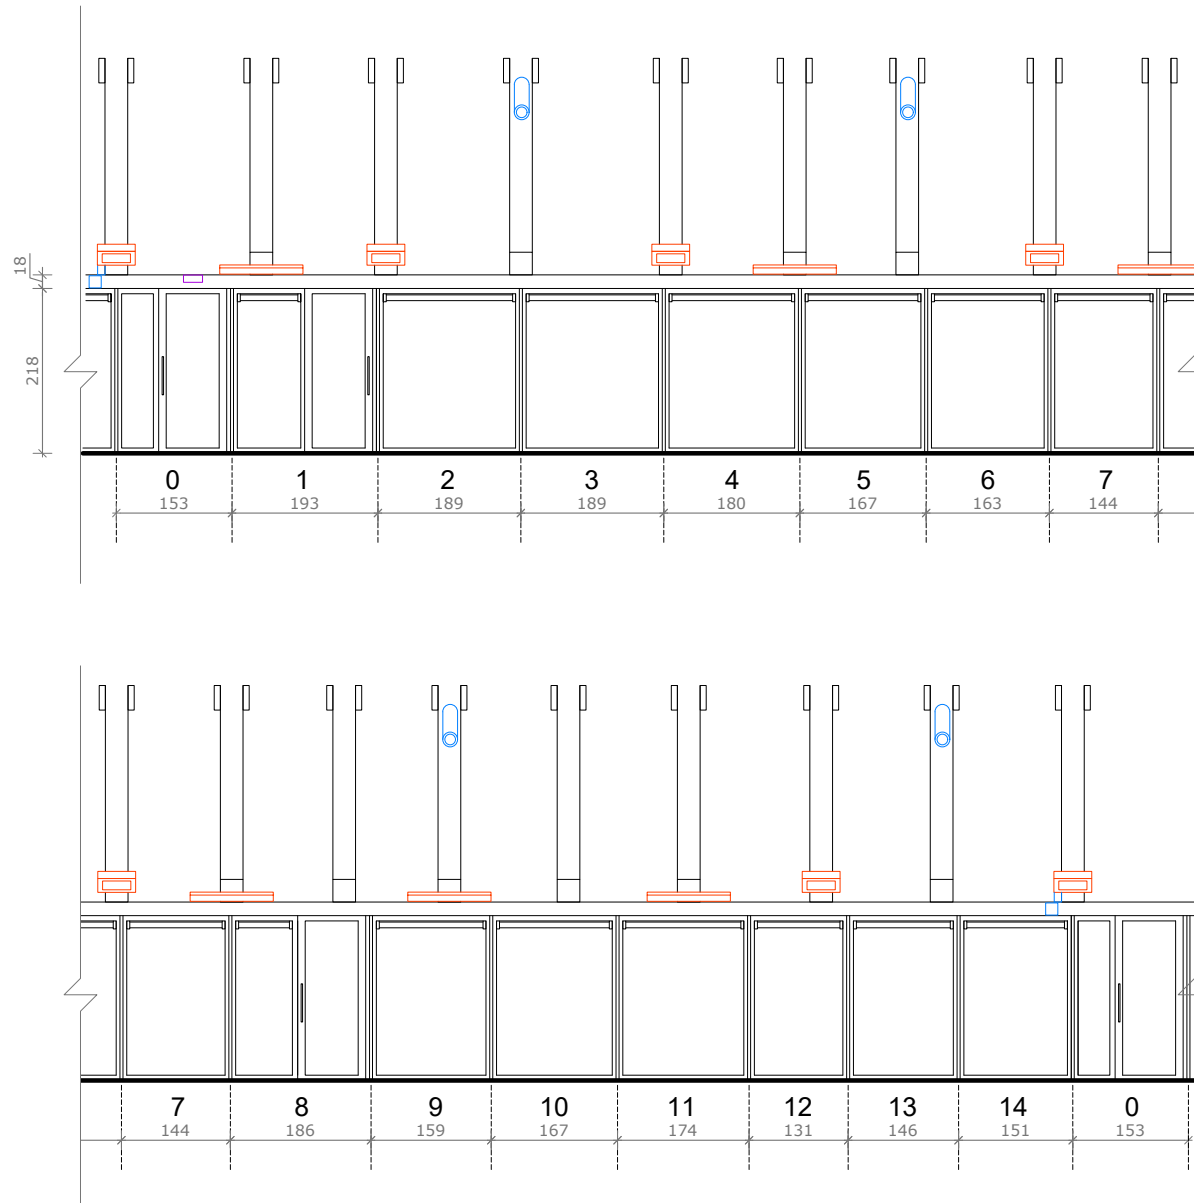

Laikinių ekspozicijų salė

IŠKLOTINĖS

ŽYMĖJIMAS

- Ekspozicijų ir renginių įranga
- Elektros įranga
- Apsaugos sistemos
- Šildymo ir vėdinimo sistemos
- Baldai